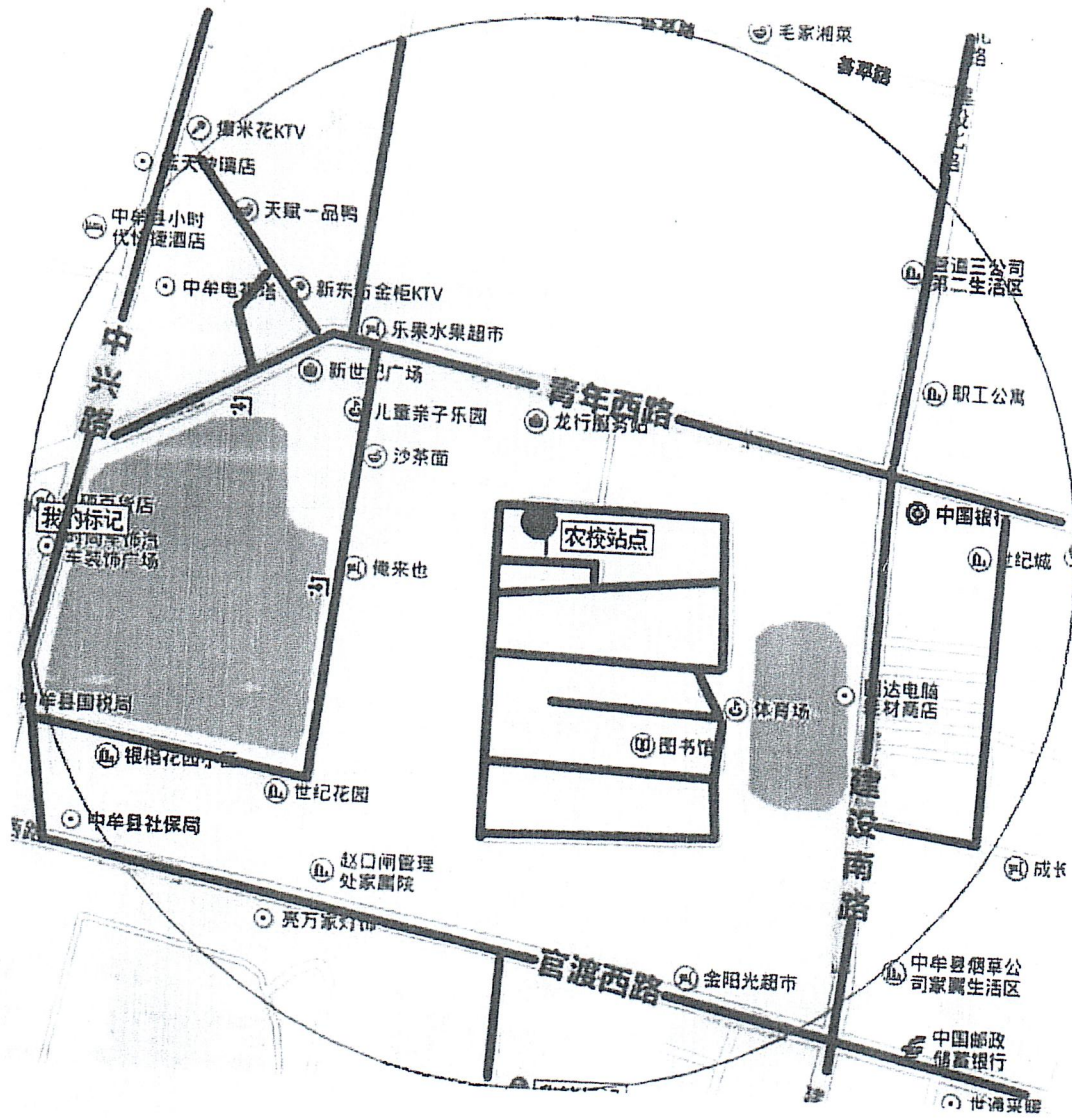

中牟老城区 500 米作业范围

中牟新城区 500 米作业范围